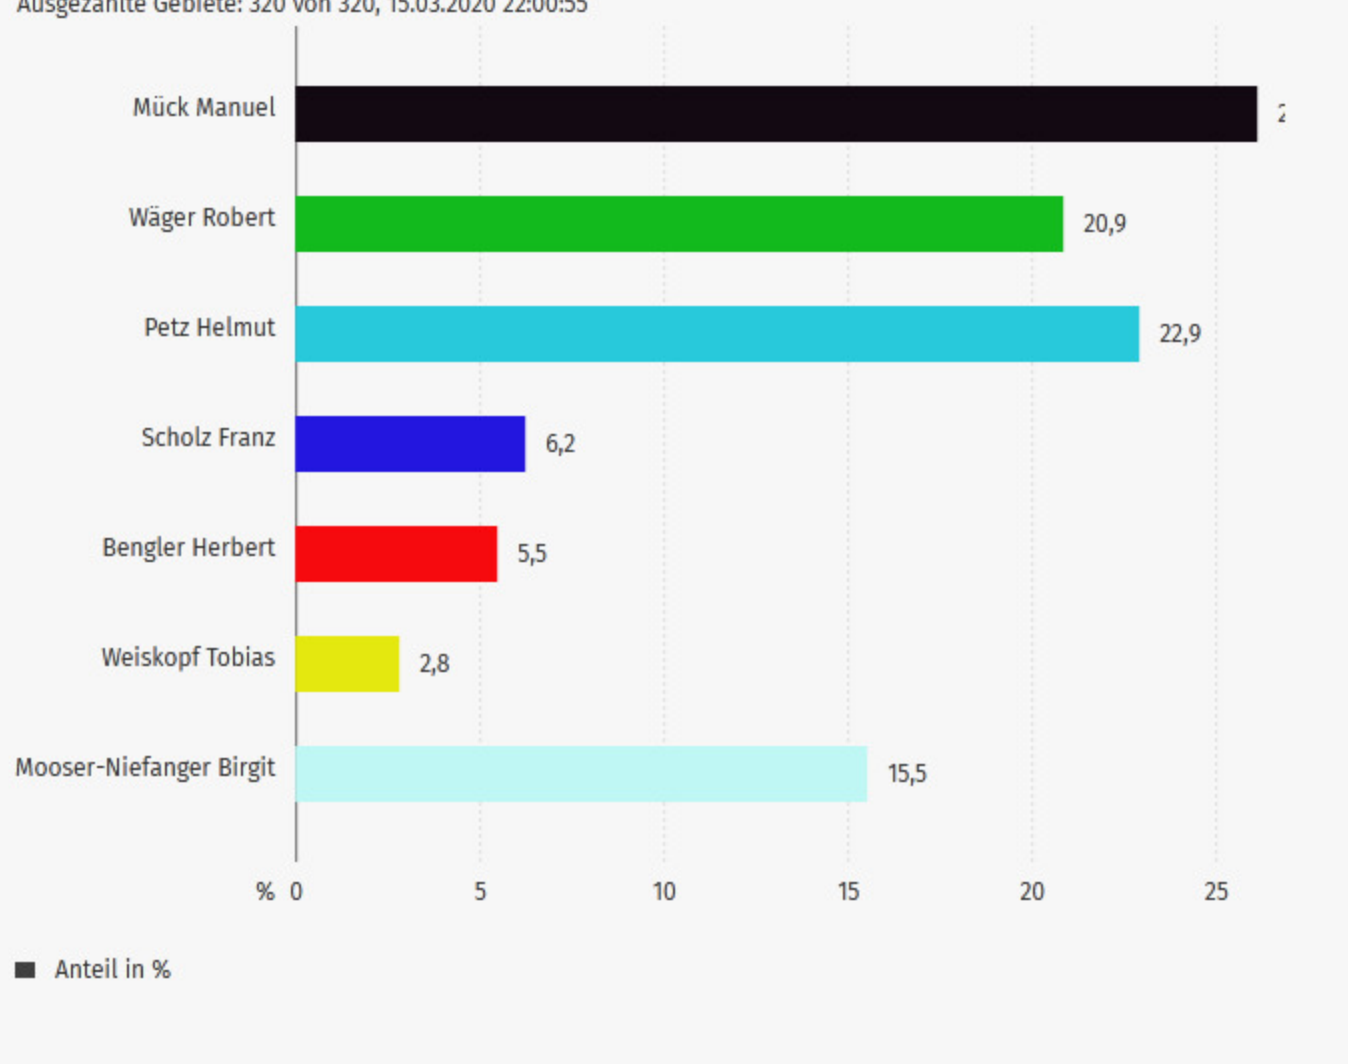

Landratswahl 2020

15. März 2020, 09178000 - Freising, Zwischenergebnis
Ausgezählte Gebiete: 320 von 320, 15.03.2020 22:00:55

[Landkreis Freising](#)

[Alle Ergebnisse](#)

[Weiteres](#)

Landkreis Freising

[Gebietsauswahl](#)

[Stimmendiagramm](#)

[Wahlbeteiligung](#)

[Auszahlungsstand](#)

[Ankunftstafel](#)

[Details](#)

[Stimmendiagramm](#)

09178000 - Freising

[Anderes Gebiet auswählen](#)

Gebiet suchen

Stimmendiagramm

Landratswahl 2020, 09178000 - Freising, Zwischenergebnis
Ausgezählte Gebiete: 320 von 320, 15.03.2020 22:00:55

Wahlbeteiligung: **58,3 %**

Auszahlungsstand

Landratswahl 2020, 09178000 - Freising, Zwischenergebnis
Ausgezählte Gebiete: 320 von 320, 15.03.2020 22:00:55

Ankunftstafel

Landratswahl 2020, 09178000 - Freising, Zwischenergebnis
Ausgezählte Gebiete: 320 von 320, 15.03.2020 22:00:55

Gebiet	Übergeordnetes Gebiet	Uhrzeit
21 - 0021	09178145 - Neufahrn b.Freising	22:00
9 - 0009	09178145 - Neufahrn b.Freising	22:00
5 - 0005	09178145 - Neufahrn b.Freising	22:00
4 - 0004	09178145 - Neufahrn b.Freising	22:00
1 - 0001	09178145 - Neufahrn b.Freising	22:00