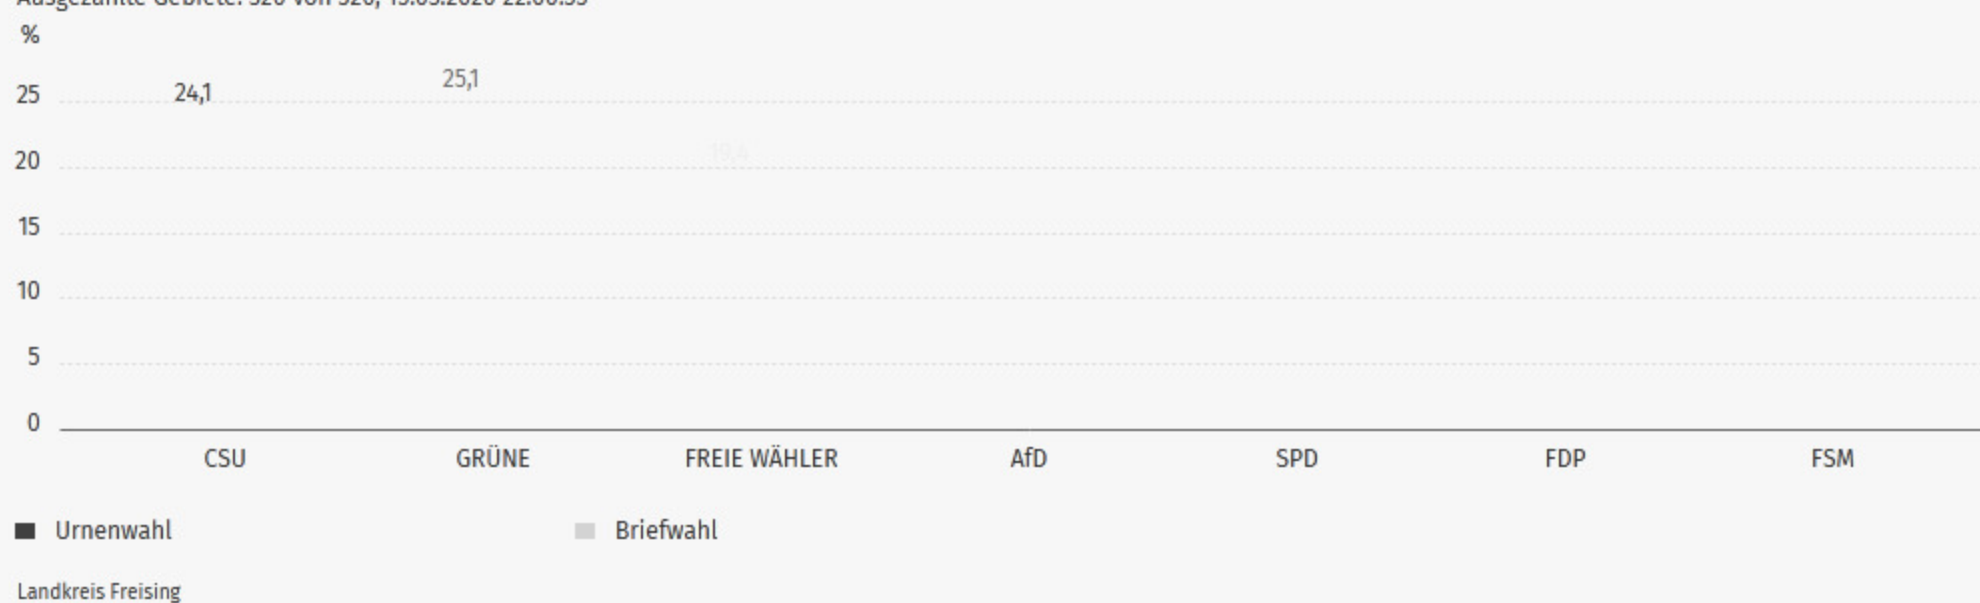

[Landkreis Freising](#) [Alle Ergebnisse](#)

(Landkreis Freising)

Hinweis: Durch Rundungen kann die Gesamtsumme der dargestellten Prozentwerte von 100 abweichen.